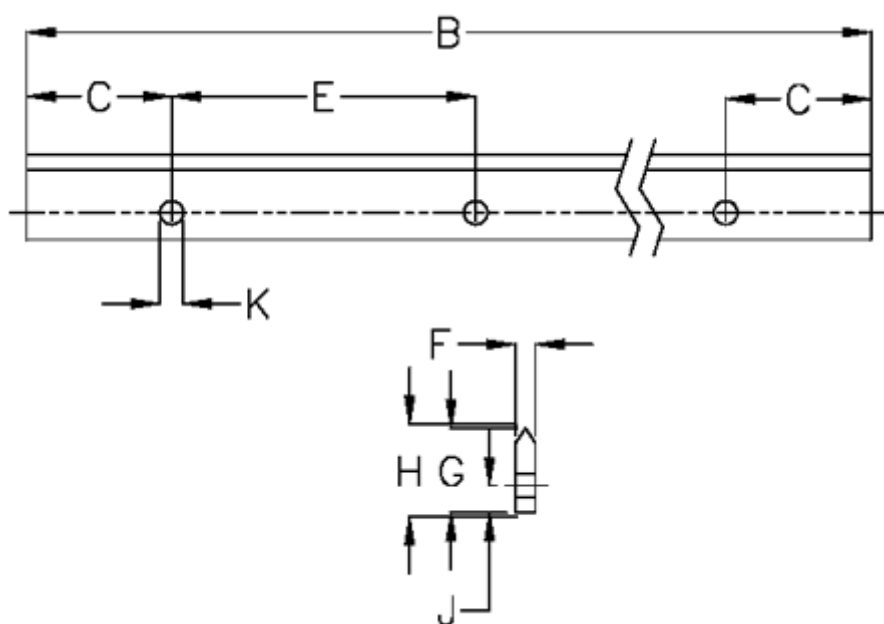

Varenummer: 057127512562
Beskrivelse: Hepco GV3 profilskinne L E L1256 P2
med forsænkede huller

Mål

B	= 1256	K	= 9xM8
C	= 43.0	Præcisionstype	= P2
E	= 90	vægt kg/1000	= 2.20
F	= 9.43		
For leje	= J54		
G	= 32.0		
H	= 32.46		
J	= 10.0		